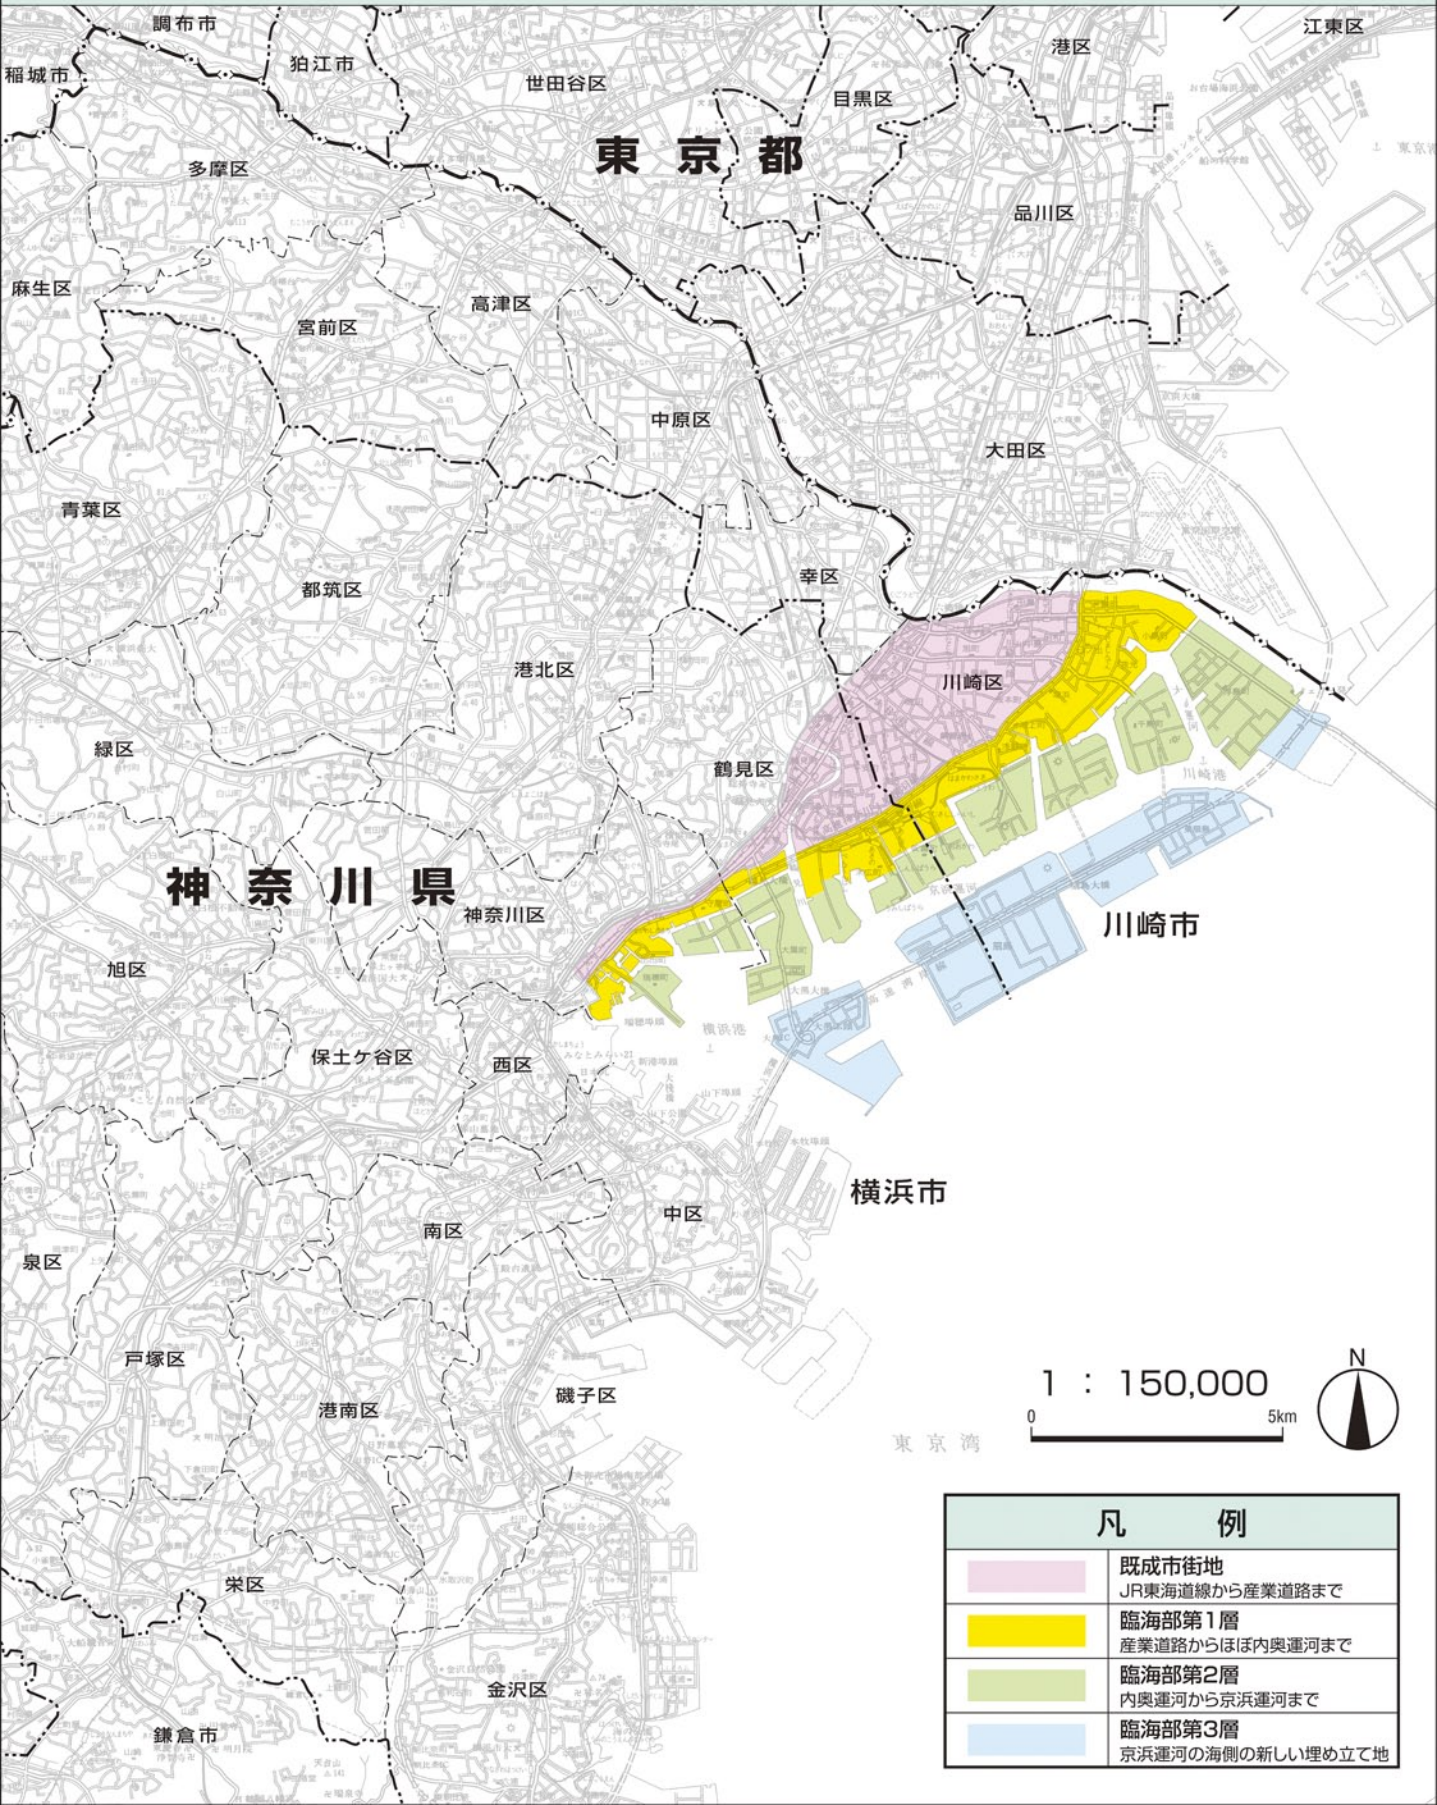

京浜臨海部区域図

凡 例	
	既成市街地 JR東海道線から産業道路まで
	臨海部第1層 産業道路からほぼ内奥運河まで
	臨海部第2層 内奥運河から京浜運河まで
	臨海部第3層 京浜運河の海側の新しい埋め立て地